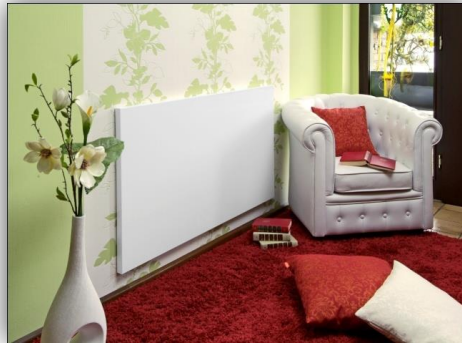

Wohnraumheizung

Die Dynatherm - Wohnraumheizung ist die perfekt eingegliederte Wärmequelle in Ihren Räumlichkeiten. Die Geräte können sowohl dezent im Verborgenen als Rasterdeckenheizung oder gezielt als Design-Element Ihre Wohnräume mit wohliger Wärme erfüllen.

Alle Wohnraumheizungen sind aus 0,8 mm verzinktem Blech hergestellt und bekommen in der hauseigenen Pulverbeschichtungsanlage Ihren farblichen Akzent.

Die Dynatherm Wohnraumheizungen sind in den folgenden Größen und Varianten lieferbar: